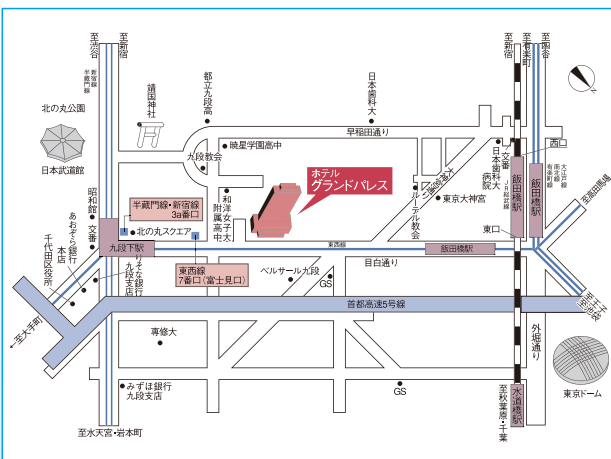

お問い合わせ:千葉県企業誘致セミナー事務局 TEL.03-5644-7570 E-mail:info@chiba-yuchi.jp